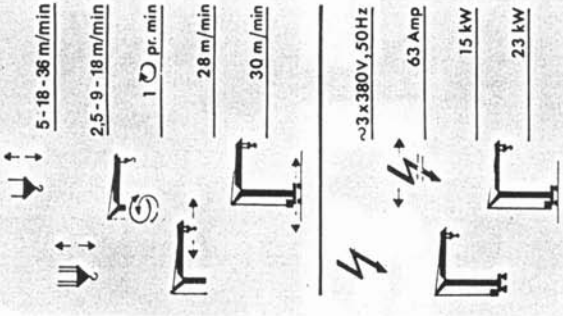

K-31E

SEMI - MOBILE

DIN Gr. I
SIS Gr. II

1000
1200
1400
1800
2000
2200
2400
2600
2800
3000

12 m
3000 kg

13 - 17 - max. 23 m

30 m
1000 kg

27 m
1150 kg

16 x 960 kg ~ 15300 kg

Montering og drift
Montierung und Betrieb
Fitting and operation
INF. SMG-0473/1/2