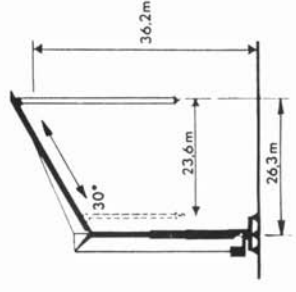

K-31E

SEMI - MOBILE

DIN Gr. I
SIS Gr. II

1000
1200
1400
1800
2000
2200
2400
2600
2800
3000

12 m
3000 kg

13 - 17 - max. 23 m

30 m
1000 kg

27 m
1150 kg

16 x 960 kg ~ 15300 kg

Montering og drift
Montierung und Betrieb
Fitting and operation
INF. SMG-0473/1/2