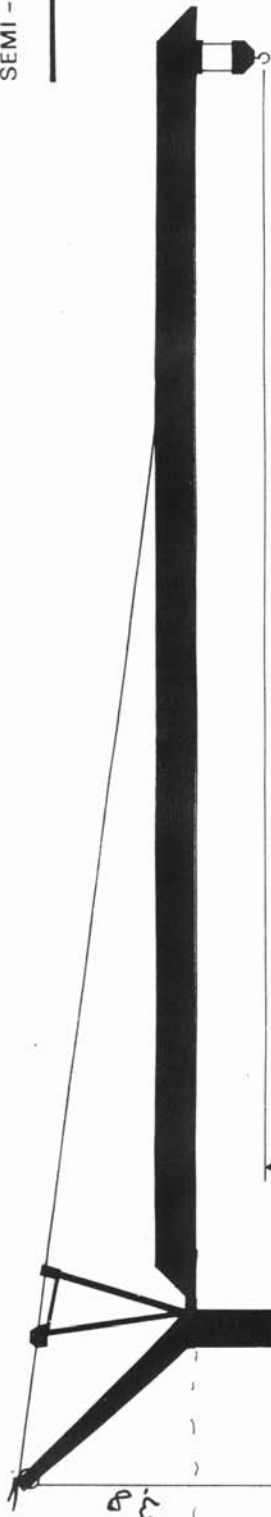

K-31E

SEMI - MOBILE

DIN Gr. I
SIS Gr. II

1000
1200
1400
1800
2000
2200
2400
2600
2800
3000

12 m
3000 kg

13 - 17 - max. 23 m

30 m
1000 kg

27 m
1150 kg

16 x 960 kg ~ 15300 kg

Montering og drift
Montierung und Betrieb
Fitting and operation
INF. SMG-0473/1/2