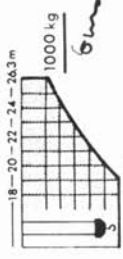

K-31E

SEMI - MOBILE

DIN Gr. I
SIS Gr. II

1000
1200
1400
1800
2000
2200
2400
2600
2800
3000

12 m
3000 kg

13 - 17 - max. 23 m

30 m
1000 kg

27 m
1150 kg

16 x 960 kg ~ 15300 kg

Montering og drift
Montierung und Betrieb
Fitting and operation
INF. SMG-0473/1/2